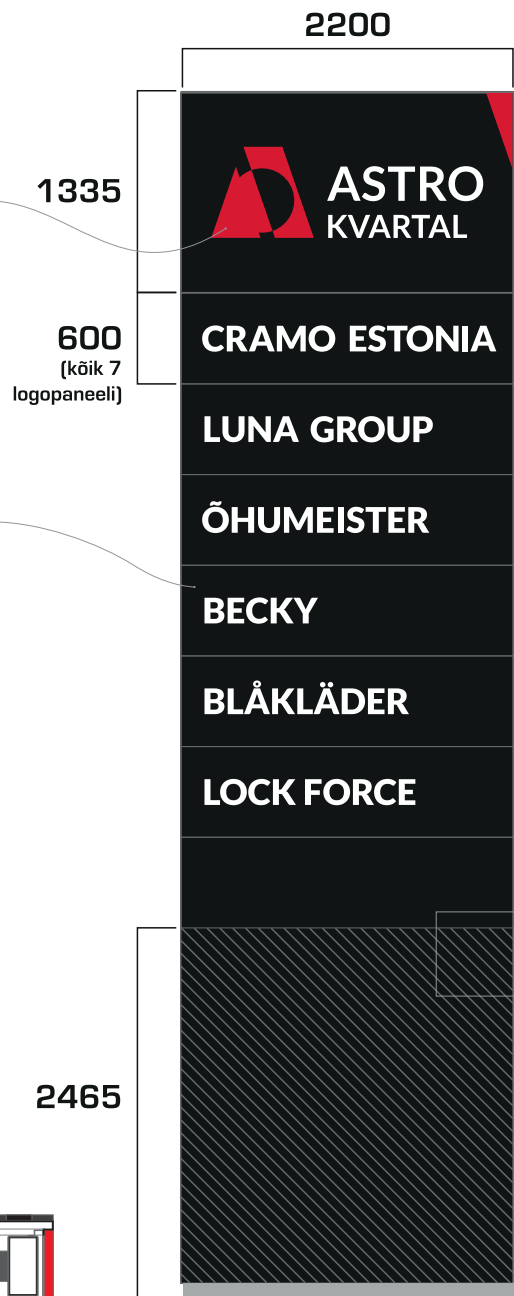

RISTILÕIGE