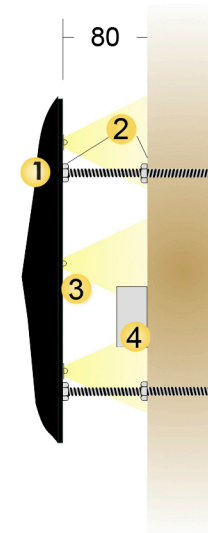

## Profiil 3

Tahavalgusega tähed seinal. Taustablansetiga.

- |                    |                                  |
|--------------------|----------------------------------|
| 1 Esikülg          | 3-mõõtmeline värvitud alumiinium |
| 2 Kinnitusdetailid | Roostevaba teras                 |
| 3 Valgustus        | OSRAM BackLED S plus - BA01SA    |
| 4 Trafo            | OSRAM Ote 120/220-240/12 E       |