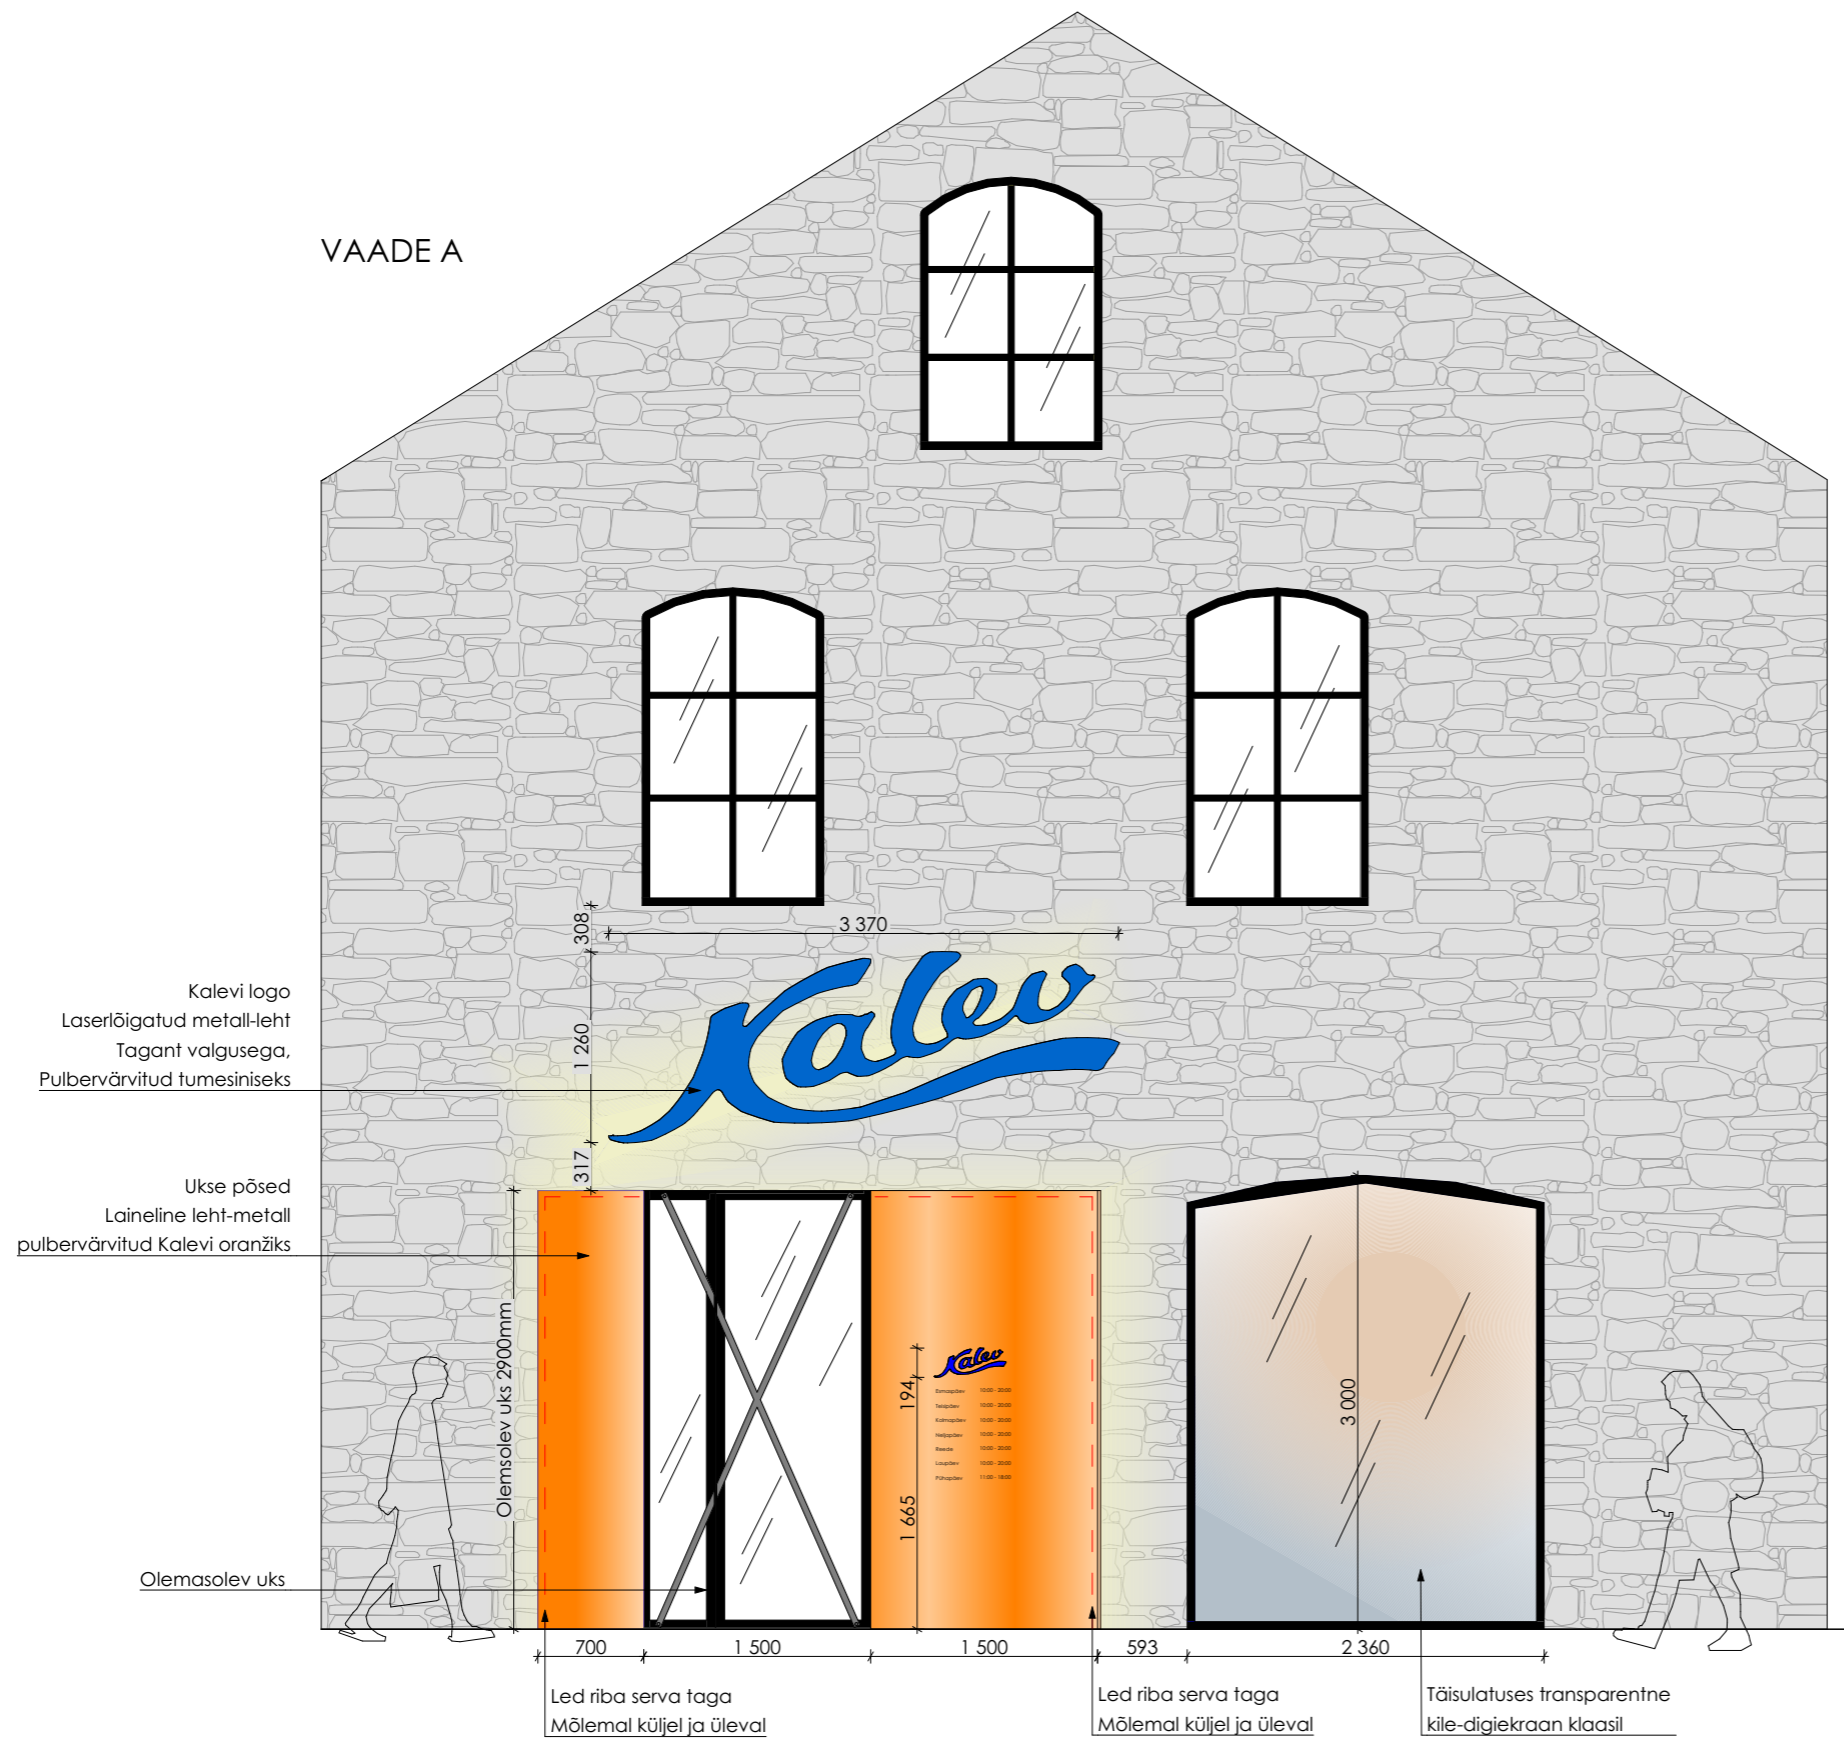

VAADE A

PEALTVAADE

Kalevi Kommipoe fassaadi projekt

Kalevi kommipood asub Tallinnas, Rotermanni kvartalis, aadressil Roseni 7, 10111. Projektis on muudetud sissepääsu ukse portaali ja seinal olevat logo, lisaks on välja toodud vaateakna lahendus ekraani näol. Uus fassaadi lahendus ei konkureeri olemasoleva paekivi seinaga, vaid lisab sellele uue kihina peale huvitava kommipaberit meenutava laine. Tagantvalgus toob uue materjali visuaalselt seinast kaugemale. Põnev detail on elav lisandus Rotermanni kvartali väljakule ja toimib kommipoe "sisseisajana".

Sissepääsu uks - Olemasoleva ukse ümber on lisatud Kalevi logo tooni laineliseks painutatud oranž metall-leht. Metall'i paksus täpsustub koos tootjaga. Toon - pulbervärvitud, PANTONE 151 C / CMYK 0/64/100/0 / HEX #FF7F00 / RGB 255/127/0.

Valgustus - Metall lehtede ülemiste ja külgmiste servade taga on välitingimustesse sobiv LED-ribavalgusti. Toode täpsustub tööprojekti osas. 3000K, RA90+. Trafo asukoht siseruumis!

Fassaadi aken - Fassaadi aknale on olemasoleva väikse ekraani ja kleebise asemel planeeritud kogu klaasipinna ulatuses transparentne kile-digiekraan. Antud lahendus on olemasolevast ühtlasema muljega ja visuaalselt rahulikum. Ekraan kleebitakse olemasolevale aknaklaasile, ruumi sisepoolele. Konkreetne toode täpsustub pärast hanke läbiviimist. Nt - <https://www.hito-led.com/et/product/p391-paper-thin-transparent-film-led-display-for-window-glass/>

Tagantvalgusega logo - Ukse kohal on seinakinnitusega fassaadist mustade metall-puksidega ca 30-50mm eemale toodud Kalevi logo. Kaugus fassaadist varieerub kuna paekivi pind ei ole sile. Tähtele paksus täpsustub koos tootjaga. Toon - pulbervärvitud, Kalevi korporatiivtoonid tumedam sinine, PANTONE 280 C / CMYK 100/74/0/45 / HEX #022164 / RGB 2/33/100. Valgustus - Logo taga on välitingimustesse sobiv LED-ribavalgusti. Toode täpsustub tööprojekti osas. 3000K, RA90+. Trafo asukoht siseruumis!