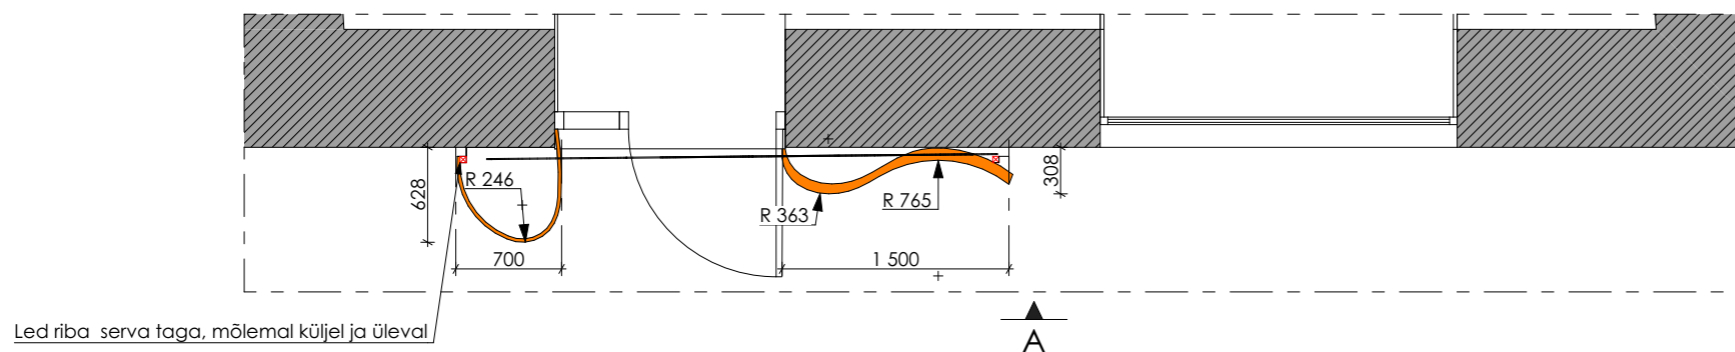

VAADE A

PEALTVAADE

Kalevi Kommipoe fassaadi projekt

Kalevi kommipood asub Tallinnas, Rotermanni kvartalis, aadressil Roseni 7, 10111. Projektis on muudetud sissepääsu ukse portaali ja seinal olevat logo, lisaks on välja toodud vaateakna lahendus ekraani näol. Uus fassaadi lahendus ei konkureeri olemasoleva paekivi seinaga, vaid lisab sellele uue kihina peale huvitava kommipaberit meenutava laine. Tagantvalgus toob uue materjali visuaalselt seinast kaugemale. Põnev detail on elav lisandus Rotermanni kvartali väljakule ja toimib kommipoe "sisseisajana".