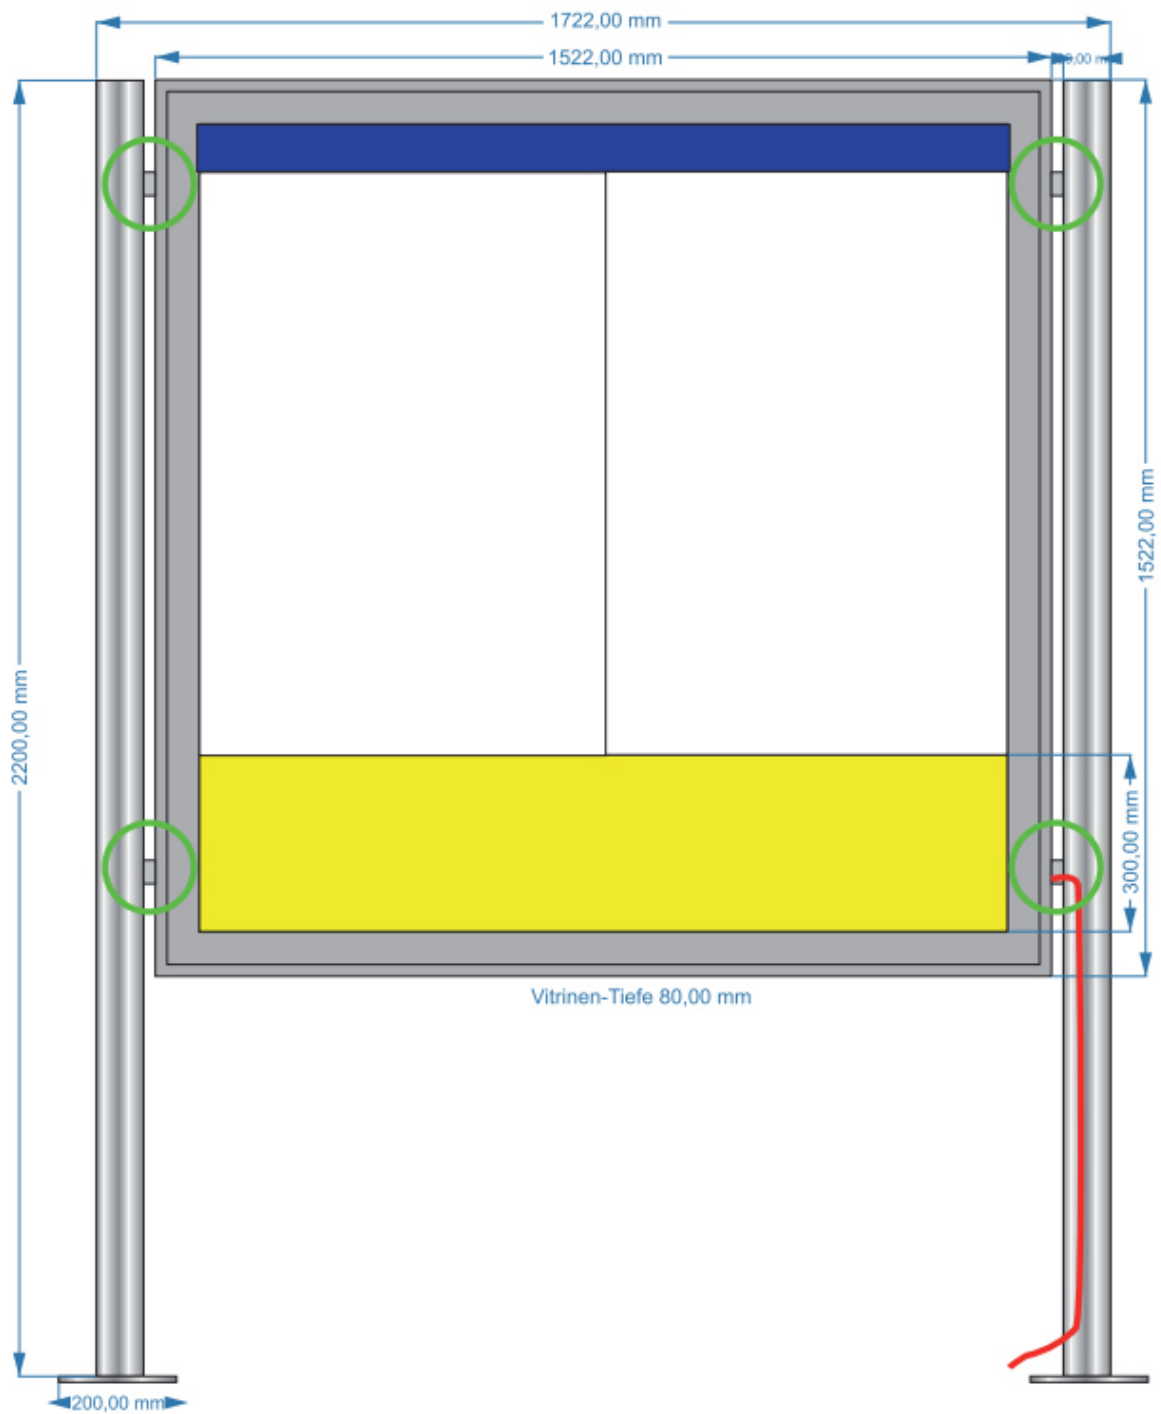

SELETUSKIRI /TUGIPOSTIDEL REKLAAMTAHVEL

Tugipostidel reklaamtahvel: 1tk

Mõõtmed: mõõt 2200 mm x 1722 mm x 80 mm (vt. ka joonist allpool)

Eksponeeritava pinna mõõtmed: 1522 mm x 1522 mm

Konstruksiooni kirjeldus: alumiinium alusega ja alumiinium raamiga. Reklaami ees on klaas, mis tuleb avada reklaami vahetamiseks. Värvus: hõbedane.

Reklaami kinnitamise moodus: mehhaaniline paigaldus – hoone sissepääsu juurdes olevale maa-alale kinnitataval tugipostil.

Reklaamide sisu: nädala pakkumised, sooduspakkumised. Allpool on toodud reklaamplakati illustreeriv pilt.

Lisamärkus: LED valgustus stendi sees, klaasi all.

Paigaldaja: Lidl Eesti OÜ

Joonis 1. Reklaamtahvel

Joonis 2. Reklaamtahvel (tähistatud) on paigutatud hoone sissepääsu juurde

Joonis 3. Reklaamtahvli tehniline lahendus