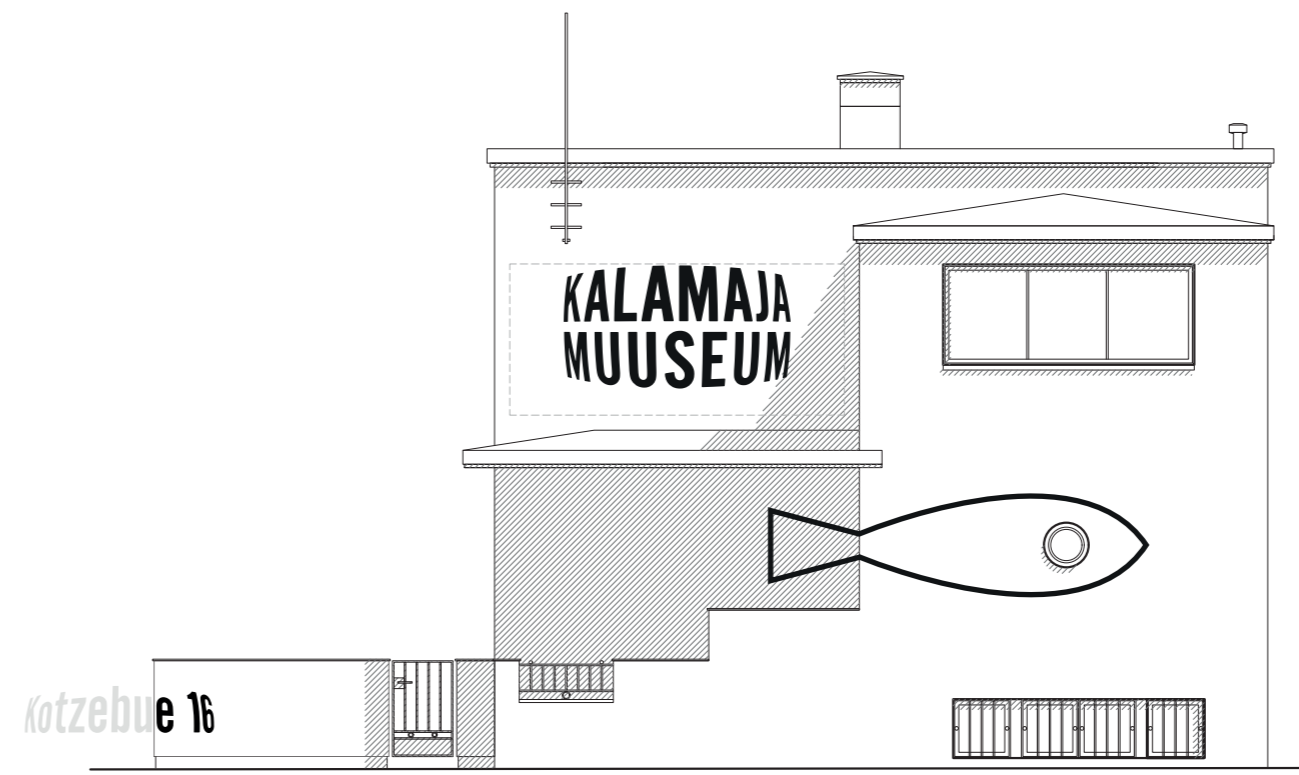

NÄIDIS

Vaade "A"

Värv: BLACK
3000 x 1600 mm

logo majal
KALAMAJA
MUUSEUM

Kotzebue 16

2500 x 630 mm

Vaade "D"

Kotzebue 16

KÖIK AKNAD ON SUITSUEEMALDUSEKS AVATAVAD

Kalamaja Muuseumi logo ja graafiliste elementide paigutus majal.
Refleks. 21.05.2021

Projekti nimetus:	HOONE REKONSTRUEERIMINE	Staadium:	EELROJEKT	
Objekti asukoht:	KOTZEBUE 16, PÕHJA-TALLINNA LO, TALLINN, HARJUMAA	Töö number:	AR-1955	
Joonise nimetus:	VAATED	Kuupäev:	15.09.2019	
EESTI EHITUSPROJEKT OÜ Reg.nr: 12374504 Sõpruse pst 151a 13417, Tallinn GSM: (+372) 516 1092 info@eeprojekt.ee MTR: EEP002543	TELLIJA:	Tallinna Linnamuuseum	Joonise nr.	Leht:
	PROJEKTIJUHT:	Madis Tasa	A-3	3
	PROJEKTEERIS:	Madis Tasa	Mõõtkava:	
	KONTROLLIS:	Lauri Saar		1:100