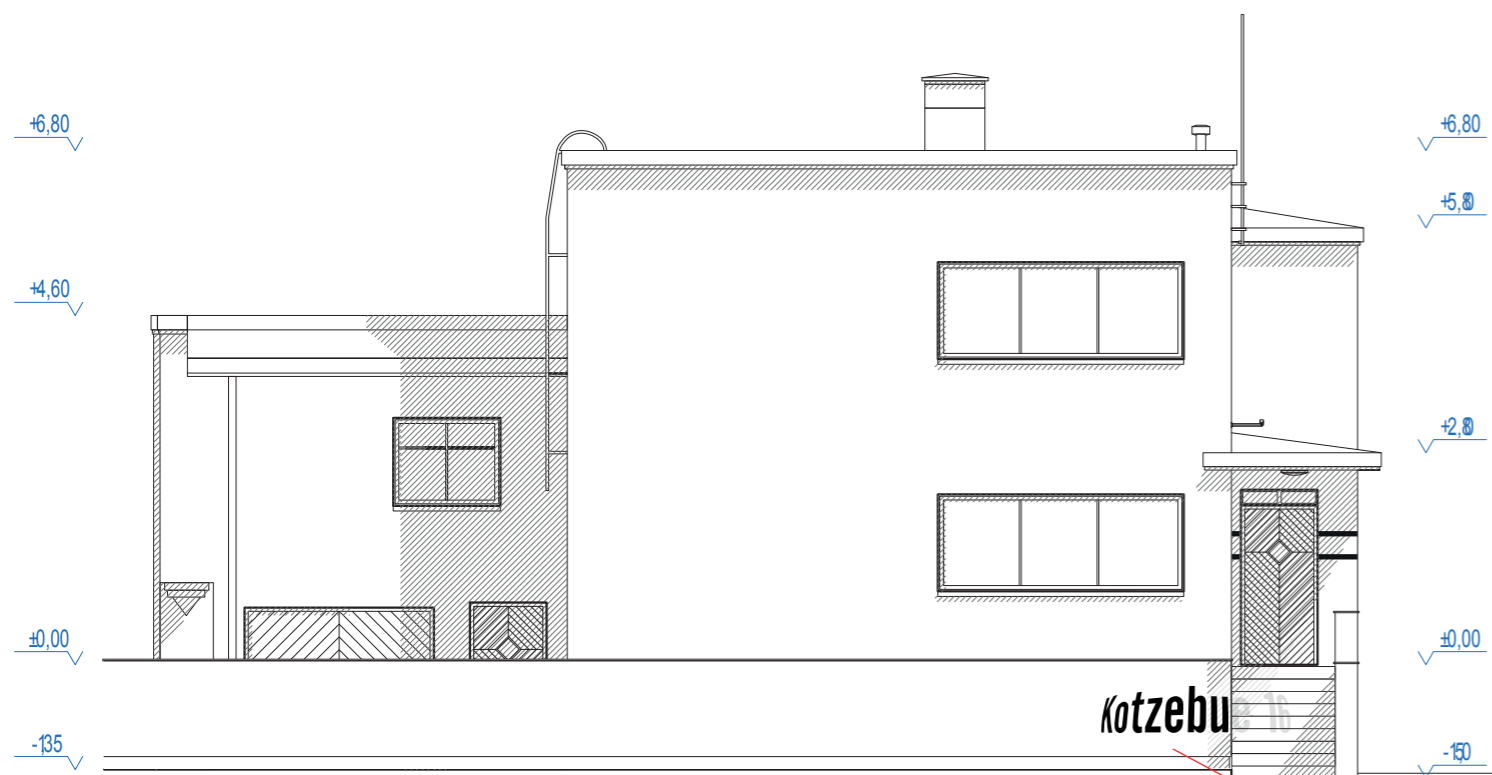

NÄIDIS

Vaade "A"

Värv: BLACK
3000 x 1600 mm

logo majal
KALAMAJA
MUUSEUM

Kotzebue 16

2500 x 630 mm

Vaade "D"

Kotzebue 16

KÖIK AKNAD ON SUITSUEEMALDUSEKS AVATAVAD

Kalamaja Muuseumi logo ja graafiliste elementide paigutus majal.
Refleks. 21.05.2021

Projekti nimetus:	HOONE REKONSTRUEERIMINE	Staadium:	EELROJEKT	
Objekti asukoht:	KOTZEBUE 16, PÕHJA-TALLINNA LO, TALLINN, HARJUMAA	Töö number:	AR-1955	
Joonise nimetus:	VAATED	Kuupäev:	15.09.2019	
EESTI EHITUSPROJEKT OÜ Reg.nr: 12374504 Sõpruse pst 151a 13417, Tallinn GSM: (+372) 516 1092 info@eeprojekt.ee MTR: EEP002543	TELLIJA:	Tallinna Linnamuuseum	Joonise nr.	Leht:
	PROJEKTIJUHT:	Madis Tasa	A-3	3
	PROJEKTEERIS:	Madis Tasa	Mõõtkava:	
	KONTROLLIS:	Lauri Saar		1:100