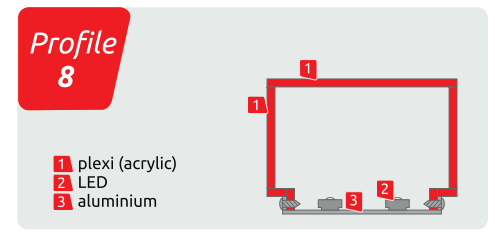

Võimsus 55W

Võimsus 70W

Võimsus 75W

Fenix Casino Paekaare