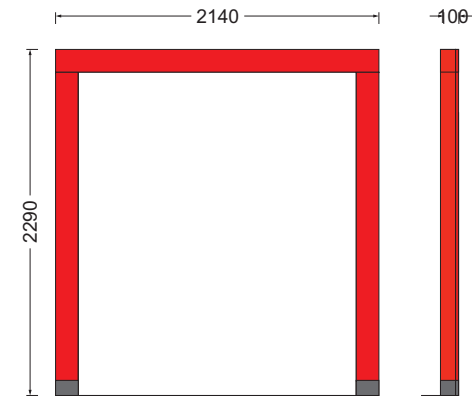

Võimsus 55W

Võimsus 70W

Võimsus 75W

Fenix Casino Paekaare