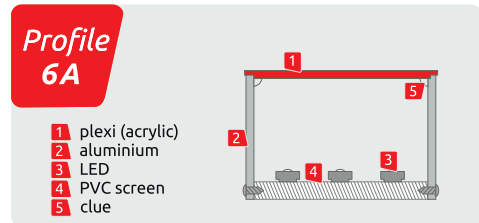

Võimsus 55W

Võimsus 70W

Võimsus 75W

Fenix Casino Paekaare