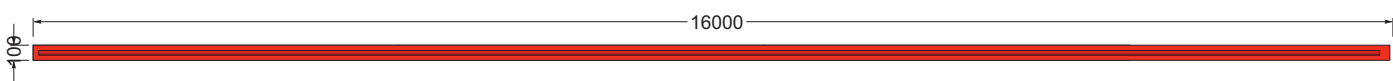

Võimsus 55W

Võimsus 70W

Võimsus 75W

Fenix Casino Paekaare