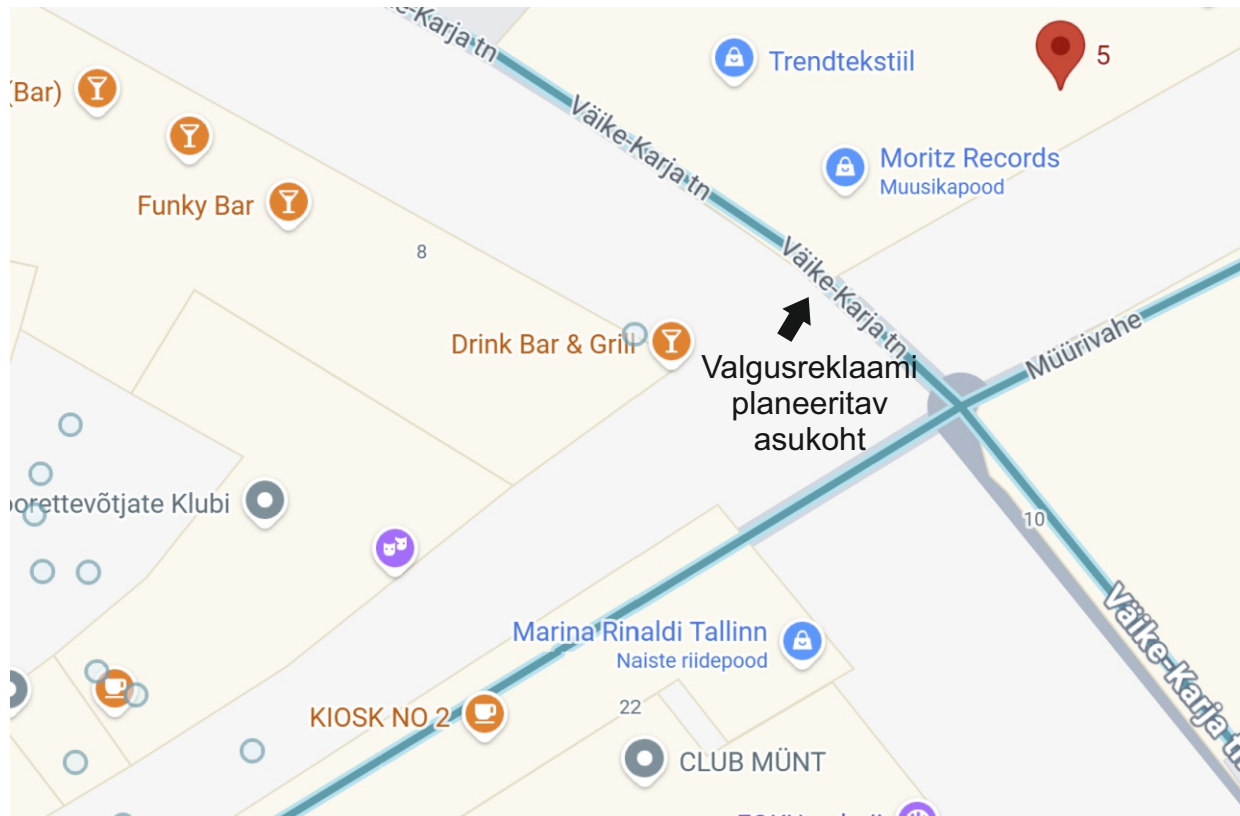

SELETUSKIRI

Lazydonut kahepoolne valguskast Väike-Karja 5 ja Mürivahe 17 nurgal

Väike-Karja 5 / Mürivahe 17

Seletuskirja koostaja: Jan Kärema
+372 58585568
jan.karema@gmail.com

Aprill 2026

ASENDIPLAAN

VALGUSREKLAAMI TEHNILINE JOONIS