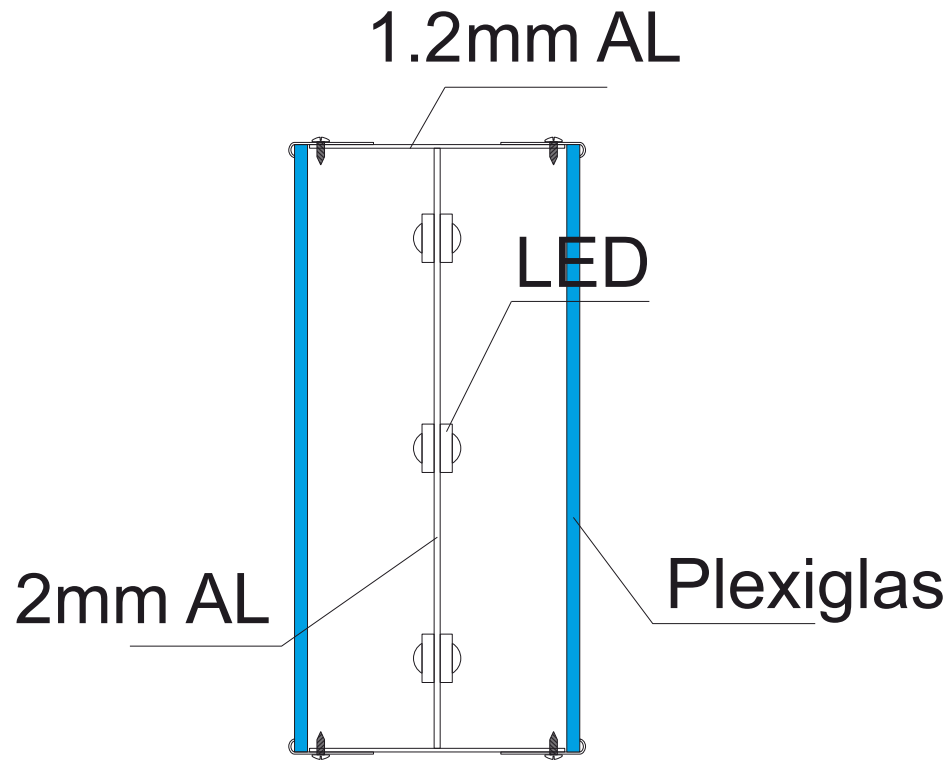

Kahepoolne valguskast 500 x 500mm
150mm paks pulbervärvitud alumiinium raam
Valguskast seest valgustatud LED moodulitega
Kastil on ees ja taga 5mm paks akrüülklaas, mis on kleebisdekooriga kiletatud.
Öösel helendab kogu kasti pind.
Kast on fassaadile paigaldatud tugijalgade abil.