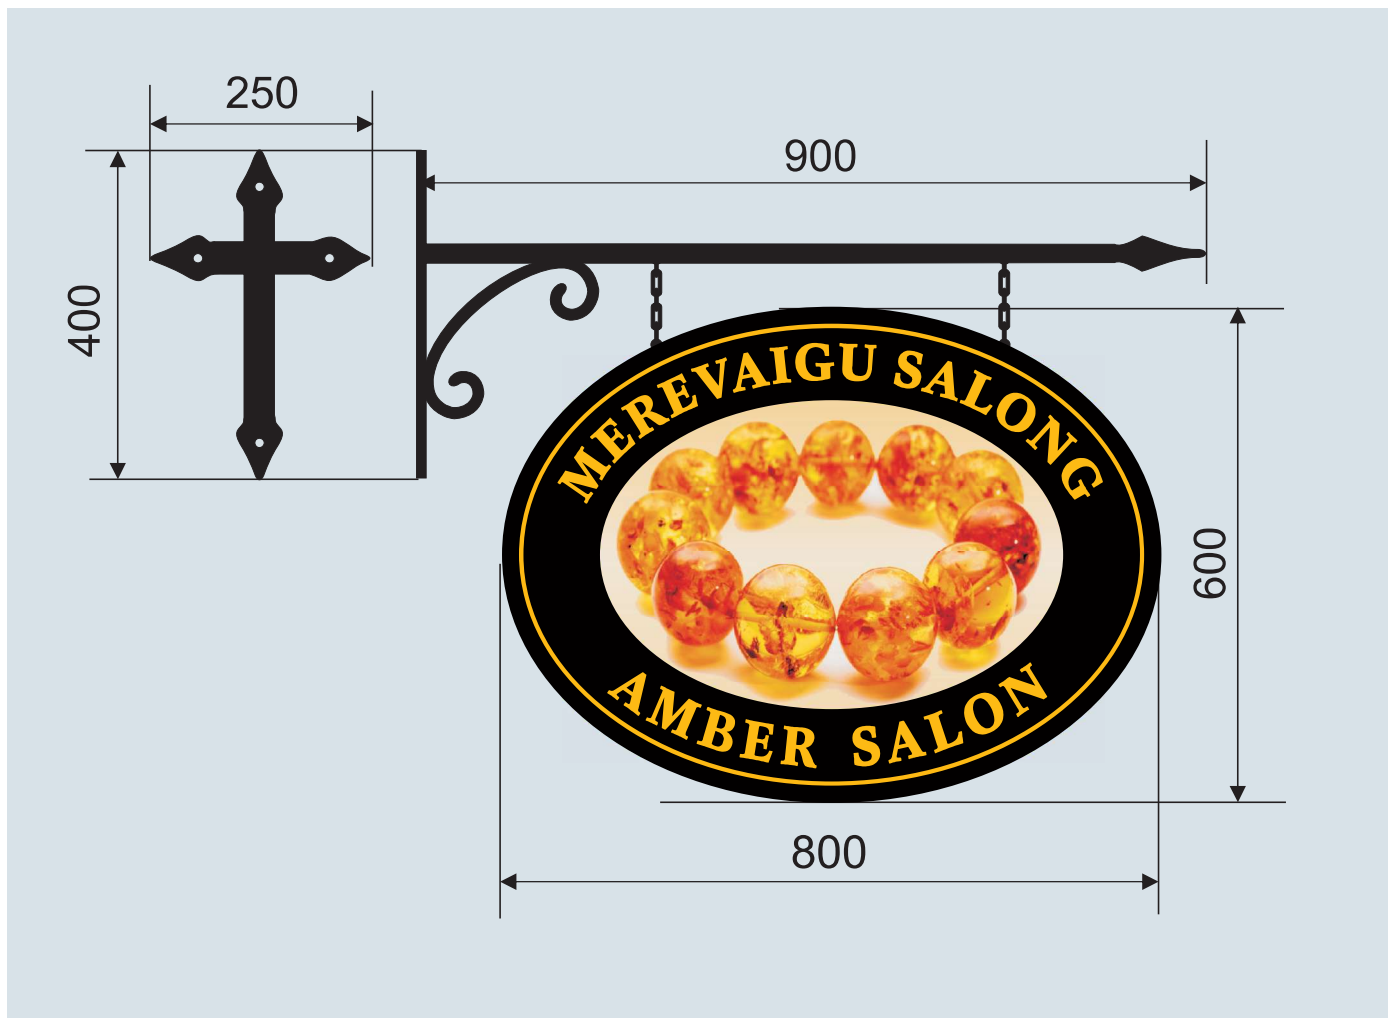

**MEREVAIGU SALONG
AMBER SALON**

**MEREVAIGU SALONG
AMBER SALON**

Valguskast kahepoolne (800 x 600 x 100 mm).

Materjalid: metallist alus, plastik OPAAL, LED-lamp

Tahavalgustatud tähed

Materjalid:
alumiiniumprofiil, pleksiklaasist pinnad, LED-moodulid

Must värv

2500 mm

500 mm

MEREVAIGU SALONG

AMBER SALON

200 mm