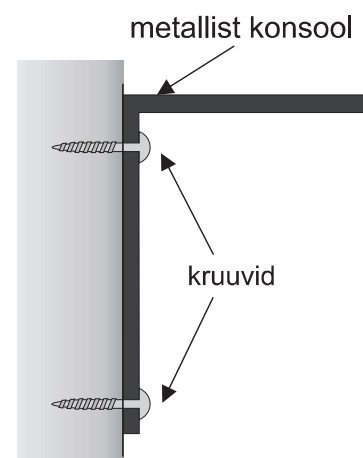

**MEREVAIGU SALONG
AMBER SALON**

**MEREVAIGU SALONG
AMBER SALON**

Valguskast kahepoolne (800 x 600 x 100 mm).

Materjalid: metallist alus, plastik OPAAL, LED-lamp

Tahavalgustatud tähed

Materjalid:
alumiiniumprofiil, pleksiklaasist pinnad, LED-moodulid

Must värv

2500 mm

500 mm

MEREVAIGU SALONG

AMBER SALON

200 mm